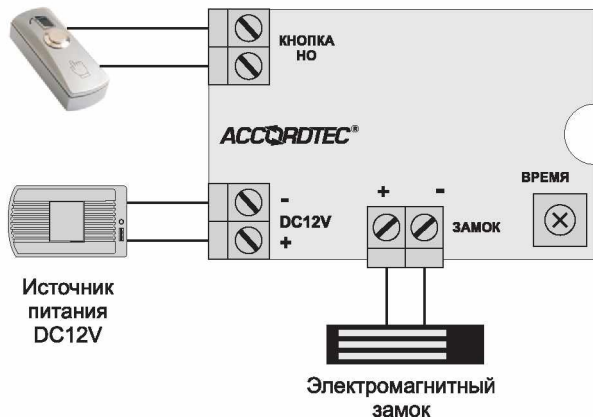

Схема подключения.

Кнопка “ВЫХОД”. Тип кнопки “НО”

Гарантийные обязательства.

Предприятие-изготовитель гарантирует стабильность всех технических характеристик при соблюдении вышеуказанных требований к установке и эксплуатации.

В течение года со дня продажи фирма ООО “Аккорд-2001” обязуется бесплатно производить ремонт неисправного оборудования.

Гарантийные обязательства не распространяются на дефекты или повреждения, возникшие вследствие:

- неправильного или неадекватного технического обслуживания Потребителем;
- использования контроллера в условиях, не соответствующих требованиям эксплуатации;
- нарушения правил транспортировки и хранения.