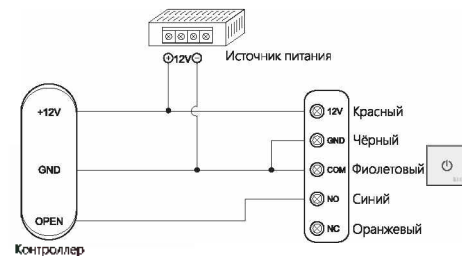

Инструкция/паспорт к сенсорной кнопке

AT-H02-P LED
AT-H03-P LED

1 Особенности изделия

Сенсорная кнопка выхода с адаптивной коррективкой ёмкости под изменение температуры и влажности, чувствительность и стабильность работы останутся прежними несмотря на изменение погодных условий. Сигнал открытия и индикация переключаются при прикосновении. В режиме ожидания светодиод горит зелёным цветом, в момент касания переключается в красный цвет.

2 Характеристики

Параметр	Значение
Напряжение питания	DC9-DC12V
Ток потребления	30 мА Макс. коммут. ток 1А
Рабочая температура	30°C~60°C
Допустимая влажность	20%-80%
Габариты	86*86*18 мм
Вес	82 г

3 Распиновка

№.	Функция	Цвет	Описание
1	12V	Красный	Питание +12В
2	GND	Чёрный	Питание -12В
3	NO	Синий	Нормально открытый
4	COM	Фиолетовый	Общий
5	NC	Оранжевый	Нормально закрытый

4 Схема подключения с контроллером

Убедитесь, что линия обесточена во время установки

5 Установка

- Закрепите заднюю часть кнопки на высоте примерно 1,2 метра от земли
- Спаяйте и загерметизируйте контакты
- Прикрепите лицевую панель к задней части
- Подайте питание и проведите тест, установка завершена

Комплектация

В комплект поставки входят собственно кнопка выхода, крепежный комплект и инструкция о установке и эксплуатации.

Гарантийные обязательства

Срок гарантии устанавливается 12 месяцев с момента (даты) ввода в эксплуатацию или даты продажи кнопки. Срок службы кнопки - 10 лет. Гарантия не распространяется на кнопки, имеющие внешние повреждения корпуса, а так же следы вмешательства в конструкцию.

Свидетельство о приемке

Модель _____
Дата выпуска _____

Отметки продавца

Продавец _____
Дата продажи _____

Отметки о вводе в эксплуатацию

Монтажная организация _____
Дата ввода в эксплуатацию _____