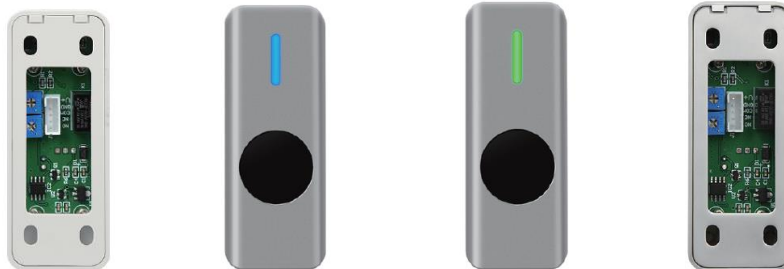

Технические характеристики

| Модель | АТ-Н810Р | АТ-Н810Р-W | АТ-Н810М | АТ-Н810М-W |
|-------------------------|---|------------|-------------------|------------|
| Материал корпуса | Пластик | | Алюминиевый сплав | |
| Герметизация | Нет | Частичная* | Нет | Частичная* |
| Питание | 12 или 24 В постоянного тока | | | |
| Дальность срабатывания | Регулируемая, максимальная дальность не менее 15 см | | | |
| Коммутируемая нагрузка | 24 В постоянного тока, 2 А | | | |
| Способ установки | Накладной | | | |
| Тип контактов | Нормально разомкнутые и нормально замкнутые (НР/НЗ) | | | |
| Подсветка | Синяя в дежурном режиме, зеленая при срабатывании | | | |
| Количество срабатываний | Не менее 500 000 | | | |
| Размеры, мм | 80 x 32 x 23 | | | |
| Вес, г | 45 | 60 | 105 | 120 |
| Рабочая температура | От – 20 до +55 град.С | | | |

Внешний вид и индикация

Кнопки в пластиковом корпусе

Ожидание

Срабатывание

Кнопки в металлическом корпусе

Ожидание

Срабатывание

Назначение контактов, регулировка дальности и задержки выключения

Примечание: Регулятор задержки : VR1, регулятор дальности: VR2

Регулировку дальности срабатывания производить только при синем цвете индикатора

- ☑ Задержка меньше
- ☑ Задержка больше

- ☑ Дальность меньше
- ☑ Дальность больше