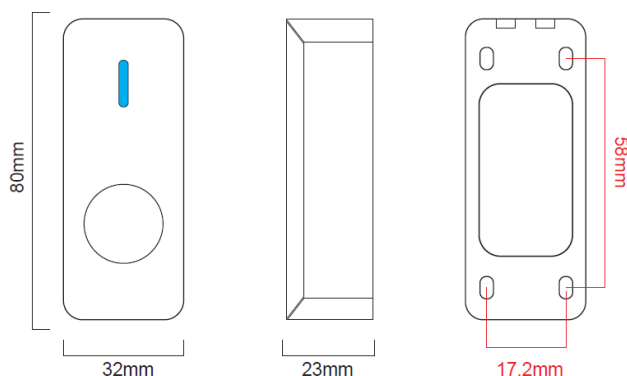

ПАСПОРТ ИЗДЕЛИЯ

АТ-Н810Р, АТ-Н810М, АТ-Н810Р-W, АТ-Н810М-W

Кнопки «Выход» бесконтактные

Назначение изделия

Кнопки «Выход» предназначены для использования в системах контроля доступа и других слаботочных системах.

Технические характеристики

Модель	АТ-Н810Р	АТ-Н810Р-W	АТ-Н810М	АТ-Н810М-W
Материал корпуса	Пластик		Алюминиевый сплав	
Герметизация	Нет	Частичная*	Нет	Частичная*
Питание	12 или 24 В постоянного тока			
Дальность срабатывания	Регулируемая, максимальная дальность не менее 15 см			
Коммутируемая нагрузка	24 В постоянного тока, 2 А			
Способ установки	Накладной			
Тип контактов	Нормально разомкнутые и нормально замкнутые (НР/НЗ)			
Подсветка	Синяя в дежурном режиме, зеленая при срабатывании			
Количество срабатываний	Не менее 500 000			
Размеры, мм	80 x 32 x 23			
Вес, г	45	60	105	120
Рабочая температура	От – 20 до +55 град.С			

* См. пункт «Герметизация»

Установка и подключение

1. Разметить места крепления кнопки, просверлить отверстия нужного диаметра.
2. Произвести подключение кнопки, согласно инструкции на управляемое кнопкой устройство.
3. Закрепить кнопку в месте установки.