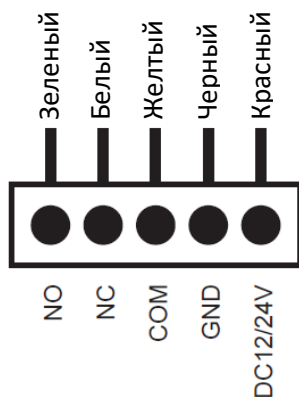

* См. пункт «Герметизация»

Установка и подключение

1. Разметить места крепления кнопки, просверлить отверстия нужного диаметра.
2. Произвести подключение кнопки, согласно инструкции на управляемое кнопкой устройство.
3. Закрепить кнопку в месте установки.

Внешний вид и индикация

Кнопки в пластиковом корпусе

Ожидание

Срабатывание

Кнопки в металлическом корпусе

Ожидание

Срабатывание

Назначение контактов, регулировка дальности и задержки выключения

Примечание: Регулятор задержки : VR1, регулятор дальности: VR2

Регулировку дальности срабатывания производить только при синем цвете индикатора

- ☑ Задержка меньше
- ☑ Задержка больше

- ☑ Дальность меньше
- ☑ Дальность больше