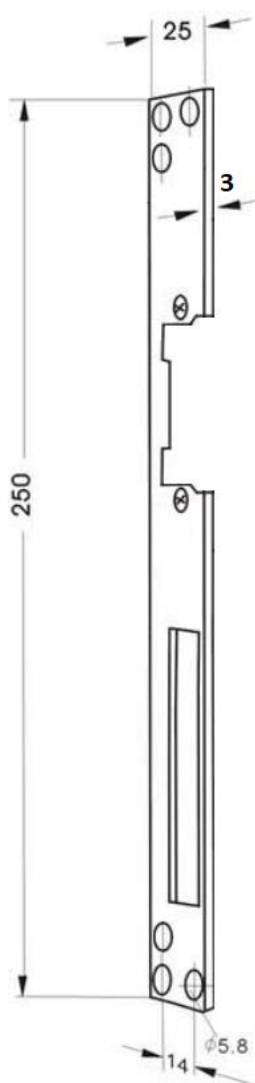

ПЛАНКА МОДЕЛЬ АТ-FL ПАСПОРТ

Алматы (7273)495-231
Ангарск (3955)60-70-56
Архангельск (8182)63-90-72
Астрахань (8512)99-46-04
Барнаул (3852)73-04-60
Белгород (4722)40-23-64
Благовещенск (4162)22-76-07
Брянск (4832)59-03-52
Владивосток (423)249-28-31
Владикавказ (8672)28-90-48
Владимир (4922)49-43-18
Волгоград (844)278-03-48
Вологда (8172)26-41-59
Воронеж (473)204-51-73
Екатеринбург (343)384-55-89
Иваново (4932)77-34-06
Ижевск (3412)26-03-58
Иркутск (395)279-98-46
Казань (843)206-01-48

Россия +7(495)268-04-70

Казахстан +7(7172)727-132

Киргизия +996(312)96-26-47

**ПЛАНКА
МОДЕЛЬ AT-FL
ПАСПОРТ**

ОПИСАНИЕ

Планка используется в составе электромеханического замка. Планка предназначена для установки на дверную коробку совместно с электромеханическим замком и используется с целью обеспечения ограничения доступа в помещения (офисы, квартиры, подъезды, комнаты и пр.).

ВНЕШНИЙ ВИД

Рисунок 1.

ТЕХНИЧЕСКИЕ ХАРАКТЕРИСТИКИ

Таблица 1.

Габаритные размеры, мм	250 x 25 x 3
Материал	Металл

УСЛОВИЯ ЭКСПЛУАТАЦИИ

Климатические условия:

-температура окружающей среды от -30°C до +50°C;