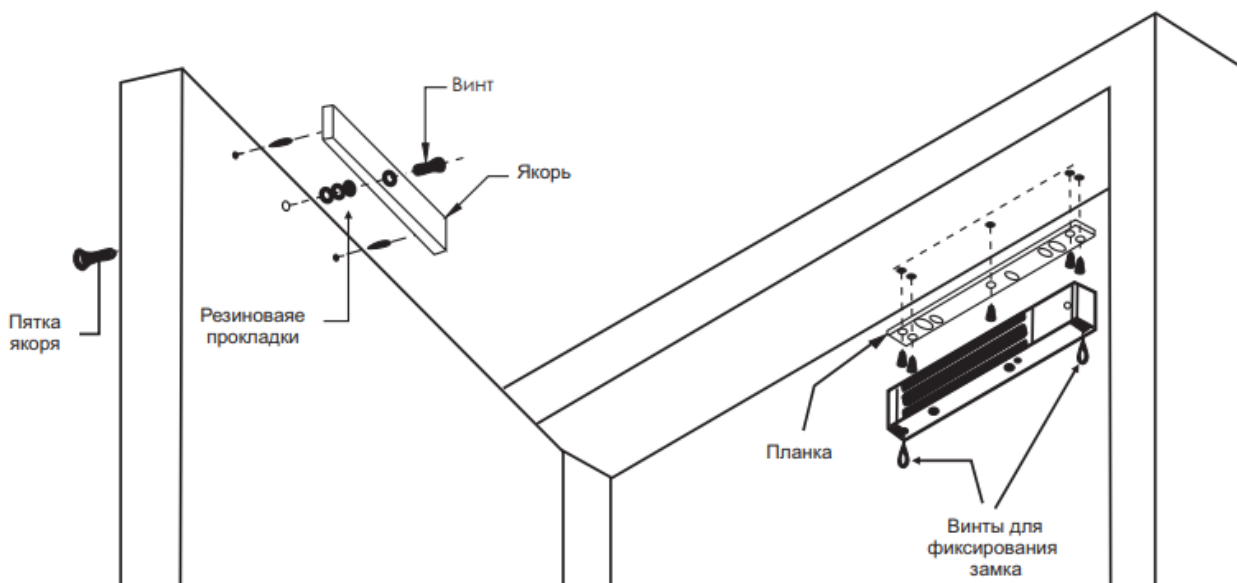

УСТРОЙСТВО ЗАМКА

Внешний вид и устройство электромагнитного замка представлено на рис. 1.
Рисунок 1.

ПОДГОТОВКА К РАБОТЕ И ЭКСПЛУАТАЦИЯ

- Для дистанционного открывания замка необходимо подключить замок к плате или к контроллеру управления замком.
- Контроллер (плата управления) размещается вне корпуса замка. При установке и подключении контроллера (платы управления) необходимо следовать инструкции на соответствующее изделие.
- Подключение замка к проводам управления:
  - соедините пайкой или при помощи клеммника (в комплект замка не входит) провода управления с проводами обмотки замка;
  - обеспечьте надежный электрический контакт. Во избежание короткого замыкания изолируйте места пайки;
- — обратите внимание: питание замка (в зависимости от выбранного режима) осуществляется напряжением 12В или 24В постоянного тока;
- — проведите пробное включение замка, удостоверьтесь в работоспособности замка;

КОМПЛЕКТ ПОСТАВКИ

Комплект поставки электромагнитного замка должен соответствовать перечню, указанному в табл. 2.

Таблица 2.

Наименование	Количество
Электромагнитный замок	1
Якорь	1
Крепёжный комплект	1
Инструкция	1
Планка	1