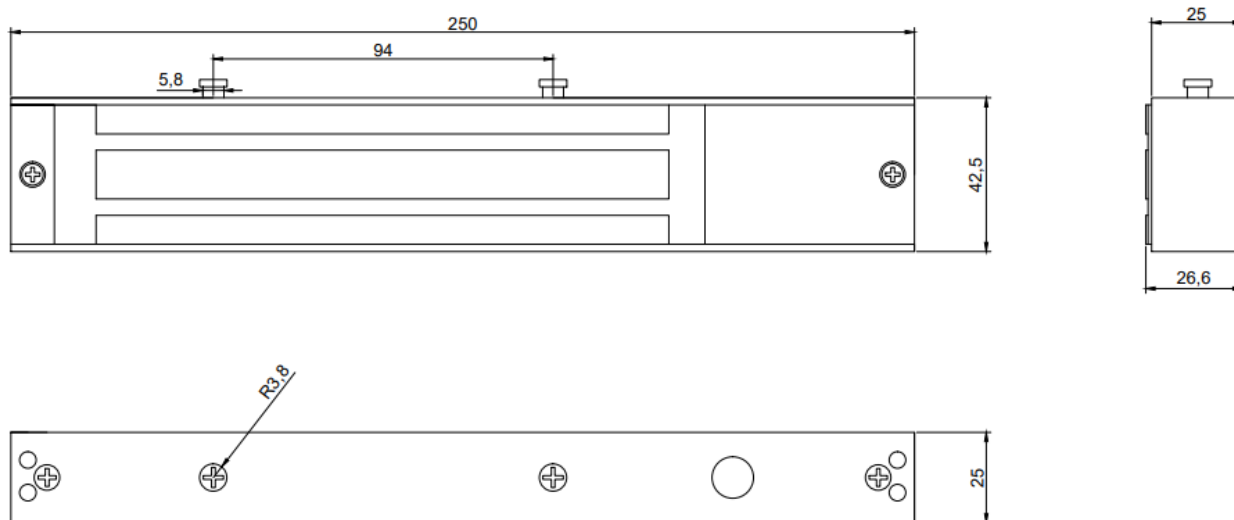

УСТРОЙСТВО ЗАМКА

Внешний вид и устройство электромагнитного замка представлено на рис. 1.
Рисунок 1.

ПОДГОТОВКА К РАБОТЕ И ЭКСПЛУАТАЦИЯ

- Для дистанционного открывания замка необходимо подключить замок к плате или к контроллеру управления замком.
- Контроллер (плата управления) размещается вне корпуса замка. При установке и подключении контроллера (платы управления) необходимо следовать инструкции на соответствующее изделие.
- Подключение замка к проводам управления:
  - соедините пайкой или при помощи клеммника (в комплект замка не входит) провода управления с проводами обмотки замка;
  - обеспечьте надежный электрический контакт. Во избежание короткого замыкания изолируйте места пайки;
- — обратите внимание: питание замка (в зависимости от выбранного режима) осуществляется напряжением 12В или 24В постоянного тока;
- — проведите пробное включение замка, удостоверьтесь в работоспособности замка;

КОМПЛЕКТ ПОСТАВКИ

Комплект поставки электромагнитного замка должен соответствовать перечню, указанному в табл. 2.

Таблица 2.

Наименование	Количество
Электромагнитный замок	1
Якорь	1
Крепёжный комплект	1
Инструкция	1
Планка	1