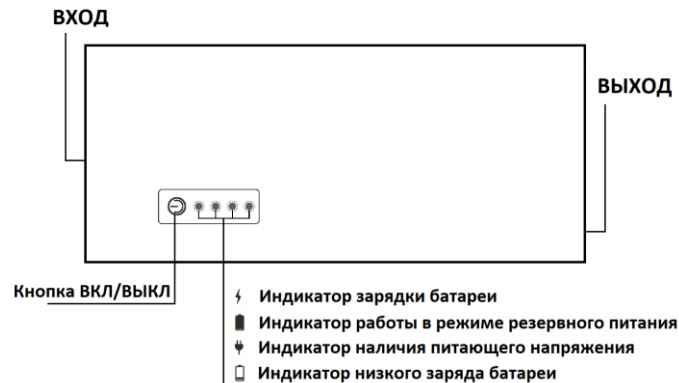

ОПИСАНИЕ

Внешний аккумулятор (блок бесперебойного питания) 12/3 Li-ion со встроенной литий-ионной батареей предназначен для бесперебойного электропитания устройств и приборов охранно-пожарной сигнализации, систем видеонаблюдения и связи, контроля доступа напряжением 12 В постоянного тока.

УСЛОВИЯ ЭКСПЛУАТАЦИИ

Климатические условия:

1. температура окружающей среды от -20°C до +65°C;
   - относительная влажность воздуха не более 95% (при температуре +24°C и ниже).
2. Не допускается присутствие в воздухе паров агрессивных сред (кислот, щелочей и пр.).

Конструкция изделия предусматривает использование исключительно в закрытых помещениях.

УСТРОЙСТВО

Внешний аккумулятор упакован в полиэтиленовый пакет и уложен в коробку из картона.

На корпусе блока питания указаны:

- наименование Предприятия-изготовителя (товарный знак);
- наименование или условное обозначение блока питания.

Маркировка потребительской тары содержит наименование Предприятия-изготовителя (товарный знак).

ТЕХНИЧЕСКИЕ ХАРАКТЕРИСТИКИ

Наименование параметра	Значение
Емкость батареи, Вт*ч	29,6
Входное напряжение, В	12
Входной ток, А	3
Выходное напряжение, В	12
Выходной ток, А	3
Габаритные размеры, мм	138 x 60 x 24

РЕЖИМЫ РАБОТЫ СВЕТОДИОДНОГО ИНДИКАТОРА

Индикатор	Описание
	Горит красным во время зарядки батареи. Не горит – батарея полностью заряжена.
	Горит синим – работа в резервном режиме, питающее напряжение отсутствует.
	Горит синим – работа от питающего напряжения. Заряд батареи не расходуется.
	Горит красным – низкий заряд батареи.
Кнопка ВКЛ/ВЫКЛ	Включается автоматически при подключении нагрузки, если присутствует питающее напряжение. В режиме резервного питания нажмите кнопку 1 раз для включения. Для выключения 2 раза длительно зажмите кнопку.

ПОДГОТОВКА И ЭКСПЛУАТАЦИЯ

Подключите подходящий источник постоянного тока к входному разъему внешнего аккумулятора. Подключите нагрузку к выходному разъему внешнего аккумулятора с помощью кабеля питания. Подайте питающее напряжение.

Скорость разрядки батареи при хранении зависит от климатических условий, поэтому необходимо соблюдать оптимальный температурный режим при длительном хранении устройства. Перед отправкой на хранение пожалуйста зарядите полностью батарею. Так же, в течение всего времени хранения устройства, необходимо иногда заряжать батарею для поддержания полной работоспособности и во избежание полной разрядки батареи.

МЕРЫ БЕЗОПАСНОСТИ И ТЕХНИЧЕСКОЕ ОБСЛУЖИВАНИЕ

При эксплуатации устройства следует соблюдать «Межотраслевые правила по охране труда (правила безопасности) при эксплуатации электроустановок».

Установку/снятие, монтаж, ремонт производить при отключенном сетевом напряжении от внешнего аккумулятора.

Техническое обслуживание внешнего аккумулятора осуществляется потребителем в соответствии с настоящим руководством пользователя.

Техническое обслуживание заключается в периодическом (не реже раза в 6 месяцев) внешнем осмотре устройства с удалением пыли мягкой тканью и контроле работоспособности по внешним признакам:

- свечение индикатора;
- переход на резервный режим работы.

ТРАНСПОРТИРОВКА И ХРАНЕНИЕ

Внешний аккумулятор в упаковке Предприятия-изготовителя следует транспортировать любым видом транспорта в крытых транспортных средствах.