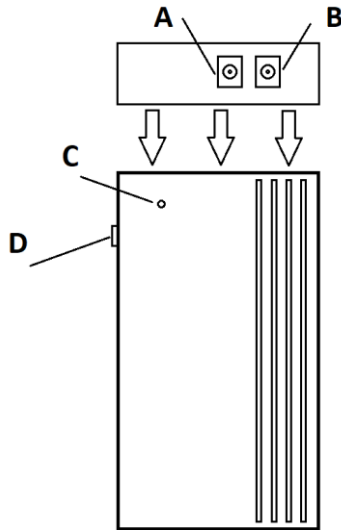

ОПИСАНИЕ

Внешний аккумулятор (блок бесперебойного питания) 12/1 Li-ion со встроенной литий-ионной батареей предназначен для бесперебойного электропитания устройств и приборов охранно-пожарной сигнализации, систем видеонаблюдения и связи, контроля доступа напряжением 12 В постоянного тока.

УСЛОВИЯ ЭКСПЛУАТАЦИИ

Климатические условия:

1. температура окружающей среды от -20°C до +65°C;
   - относительная влажность воздуха не более 95% (при температуре +24°C и ниже).
2. Не допускается присутствие в воздухе паров агрессивных сред (кислот, щелочей и пр.).

Конструкция изделия предусматривает использование исключительно в закрытых помещениях.

УСТРОЙСТВО

- A – Вход;
- B – Выход;
- C – Светодиодный индикатор;
- D – Кнопка ВКЛ/ВЫКЛ.

Внешний аккумулятор упакован в полиэтиленовый пакет и уложен в коробку из картона.

На корпусе блока питания указаны:

- наименование Предприятия-изготовителя (товарный знак);
- наименование или условное обозначение блока питания.

Маркировка потребительской тары содержит наименование Предприятия-изготовителя (товарный знак).

ТЕХНИЧЕСКИЕ ХАРАКТЕРИСТИКИ

Наименование параметра	Значение
Емкость батареи, Вт*ч	14,8
Входное напряжение, В	12
Входной ток, А	1
Выходное напряжение, В	12
Выходной ток, А	1
Габаритные размеры, мм	111 x 60 x 26

ПОДГОТОВКА И ЭКСПЛУАТАЦИЯ

Подключите подходящий источник постоянного тока к входному разъему внешнего аккумулятора. Подключите нагрузку к выходному разъему внешнего аккумулятора с помощью кабеля питания. Подайте питающее напряжение.

Скорость разрядки батареи при хранении зависит от климатических условий, поэтому необходимо соблюдать оптимальный температурный режим при длительном хранении устройства. Перед отправкой на хранение пожалуйста зарядите полностью батарею. Так же, в течение всего времени хранения устройства, необходимо иногда заряжать батарею для поддержания полной работоспособности и во избежание полной разрядки батареи.

МЕРЫ БЕЗОПАСНОСТИ И ТЕХНИЧЕСКОЕ ОБСЛУЖИВАНИЕ

При эксплуатации устройства следует соблюдать «Межотраслевые правила по охране труда (правила безопасности) при эксплуатации электроустановок».

Установку/снятие, монтаж, ремонт производить при отключенном сетевом напряжении от внешнего аккумулятора.

Техническое обслуживание внешнего аккумулятора осуществляется потребителем в соответствии с настоящим руководством пользователя.

Техническое обслуживание заключается в периодическом (не реже раза в 6 месяцев) внешнем осмотре устройства с удалением пыли мягкой тканью и контроле работоспособности по внешним признакам:

- свечение индикатора;
- переход на резервный режим работы.

ТРАНСПОРТИРОВКА И ХРАНЕНИЕ

Внешний аккумулятор в упаковке Предприятия-изготовителя следует транспортировать любым видом транспорта в крытых транспортных средствах.

Условия хранения и транспортировки должны соответствовать климатическим условиям эксплуатации.

ГАРАНТИЙНЫЕ ОБЯЗАТЕЛЬСТВА

Срок гарантии устанавливается 24 месяца с момента (даты) ввода в эксплуатацию или даты продажи устройства. Если дата продажи или ввода в эксплуатацию не указаны, срок гарантии исчисляется с момента (даты) выпуска устройства.

Срок службы внешнего аккумулятора – 10 лет с момента (даты) выпуска устройства.

Гарантия не распространяется на устройства, имеющие внешние повреждения корпуса и следы вмешательства в конструкцию.