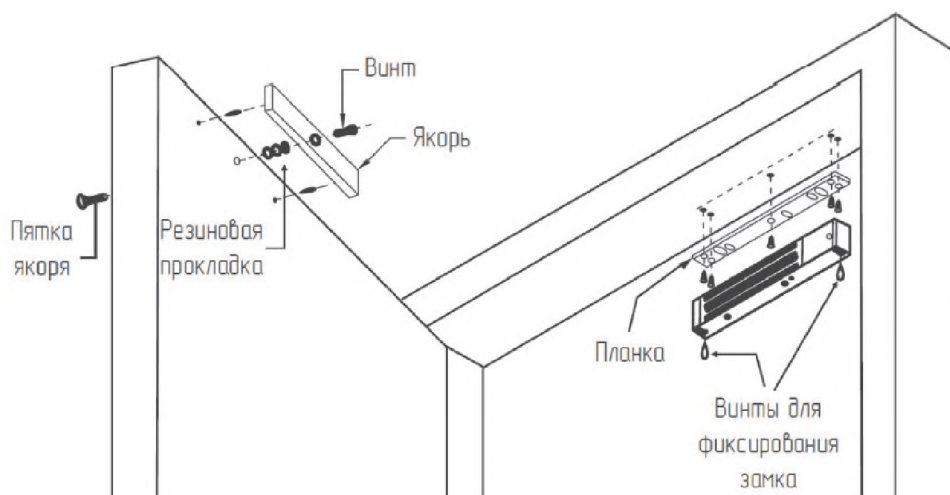

СТАНДАРТНАЯ УСТАНОВКА

ИНСТРУКЦИЯ ПО МОНТАЖУ

Шаг 1. Приложите шаблон в соответствии с пунктирной линией. Поместите шаблон напротив двери и дверной коробки. Просверлите отверстия, которые указаны на шаблоне.

Шаг 2. Закрепите якорь на двери, используя одну резиновую прокладку, помещенную между двумя стальными (резиновая и 2 стальные прокладки устанавливаются с помощью винта между якорем и дверью).

Шаг 3. Установите крепежную планку. Подстройте крепежную планку так, чтобы она вместе с якорем образовывала прямой угол. Используя крепежную планку в качестве шаблона, просверлите отверстие для кабеля.

Шаг 4. Установите электромагнитный замок на крепежную планку/уголок.

Шаг 5. Подключите электрические провода согласно инструкции.

Шаг 6. Проверьте все функции электромагнитного замка на корректность работы.