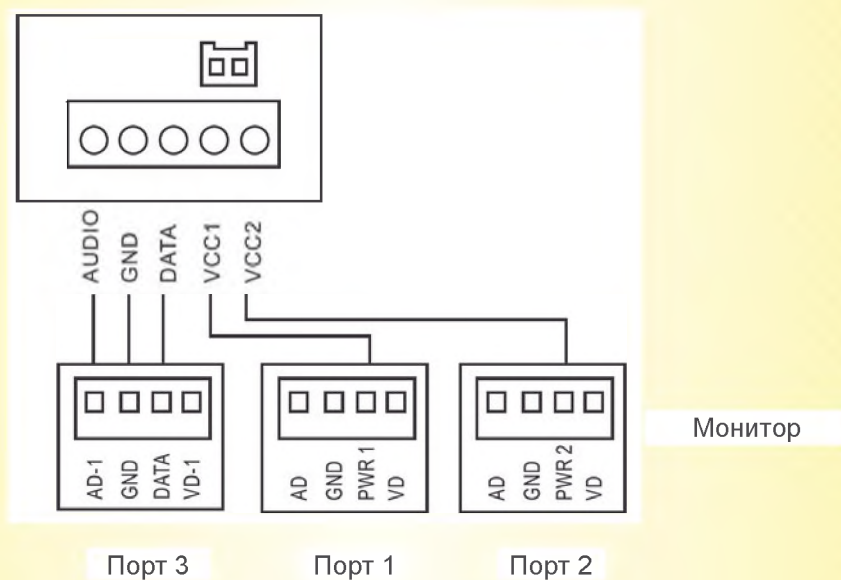

* Производитель не несет ответственности за любой вред, нанесенный вследствие неправильного использования изделия.

Оглавление

Функции и названия элементов	1
Варианты подключения	2
Варианты структурных схем	3
Установка адреса трубки	4
Использование трубки	5
Характеристики	5

Функции и названия элементов

Трубка

Изображение платы трубки

№	Элемент	Функция
1	Кнопка открывания замка	Открывание замка
2	Кнопка вызова	Вызов безадресного интеркома (только при внешнем БП), регулировка громкости. См. параграф «Использование трубки»
3	Трубка	
4	Переключатели адреса	Установка адреса «Комната 1,2,3,4»
5	Регулятор громкости динамика	
6	Коннектор питания и колодка подключения	
7	Светодиод	Индикатор вызова

Варианты подключения

1. Подключение к монитору без использования блока питания

2. Подключение к монитору с использованием блока питания (блок питания приобретается отдельно)

Примечание: При питании трубки от внешнего блока питания, подключение питания может осуществляться через коннектор питания или через клеммную колодку.

VCC1 или VCC 2 – +10... 15В

GND – общий провод (минус питания)

Варианты структурных схем

1. Подключение трех аудиотрубок с блоком питания к одному монитору (блок питания приобретается отдельно)

2. Подключение трех аудиотрубок без блока питания к одному монитору