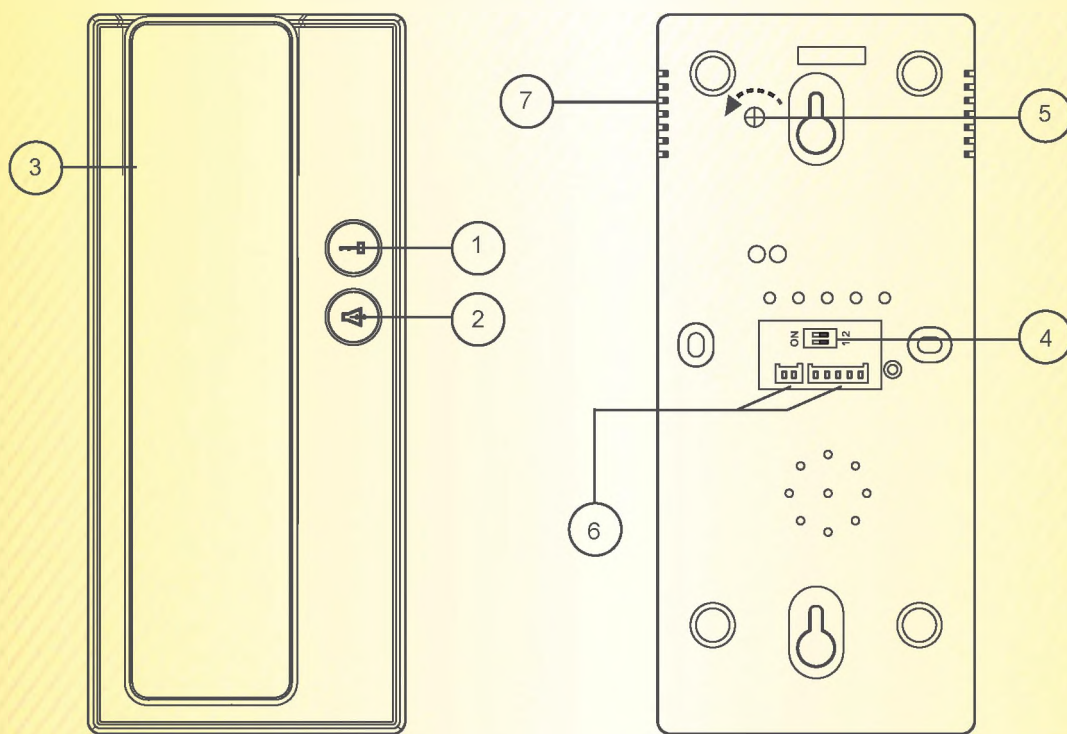

- как дополнительная трубка для мониторов Accordtec и Quantum: AT-VD 432C, AT-VD 750C и SD, QM-432C, QM-750C, QM-770C, QM-780C.

* Пожалуйста, внимательно прочитайте инструкцию по эксплуатации перед использованием изделия, точно соблюдайте правила эксплуатации изделия.

* Производитель не несет ответственности за любой вред, нанесенный вследствие неправильного использования изделия.

Оглавление

Функции и названия элементов	1
Варианты подключения	2
Варианты структурных схем	3
Установка адреса трубки	4
Использование трубки	5
Характеристики	5

Функции и названия элементов

Трубка

Изображение платы трубки

№	Элемент	Функция
1	Кнопка открывания замка	Открывание замка
2	Кнопка вызова	Вызов безадресного интеркома (только при внешнем БП), регулировка громкости. См. параграф «Использование трубки»
3	Трубка	
4	Переключатели адреса	Установка адреса «Комната 1,2,3,4»
5	Регулятор громкости динамика	
6	Коннектор питания и колодка подключения	
7	Светодиод	Индикатор вызова