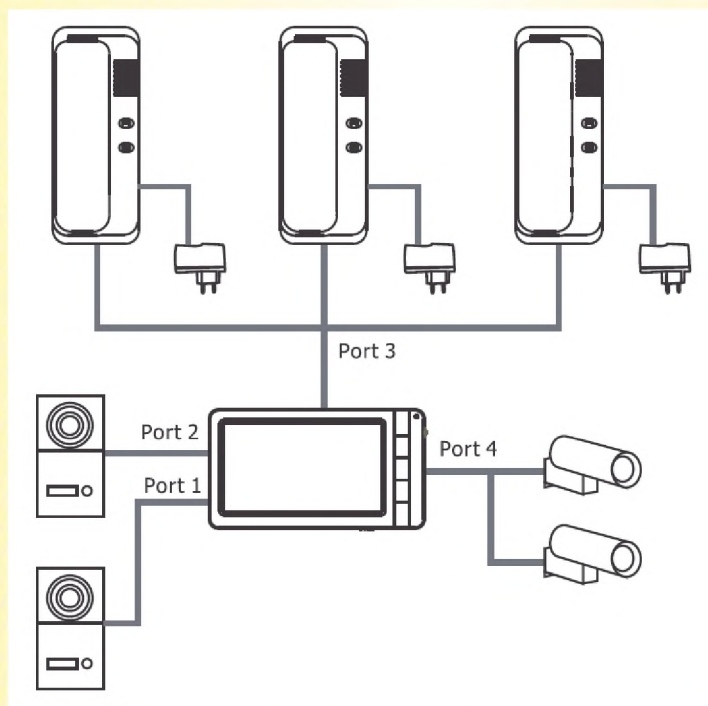

Функции и названия элементов

Трубка

Изображение платы трубки

№	Элемент	Функция
1	Кнопка открывания замка	Открывание замка
2	Кнопка вызова	Вызов безадресного интеркома (только при внешнем БП), регулировка громкости. См. параграф «Использование трубки»
3	Трубка	
4	Переключатели адреса	Установка адреса «Комната 1,2,3,4»
5	Регулятор громкости динамика	
6	Коннектор питания и колодка подключения	
7	Светодиод	Индикатор вызова

Варианты подключения

1. Подключение к монитору без использования блока питания

2. Подключение к монитору с использованием блока питания (блок питания приобретается отдельно)

Примечание: При питании трубки от внешнего блока питания, подключение питания может осуществляться через коннектор питания или через клеммную колодку.

VCC1 или VCC 2 – +10... 15В

GND – общий провод (минус питания)

Варианты структурных схем

1. Подключение трех аудиотрубок с блоком питания к одному монитору (блок питания приобретается отдельно)

2. Подключение трех аудиотрубок без блока питания к одному монитору