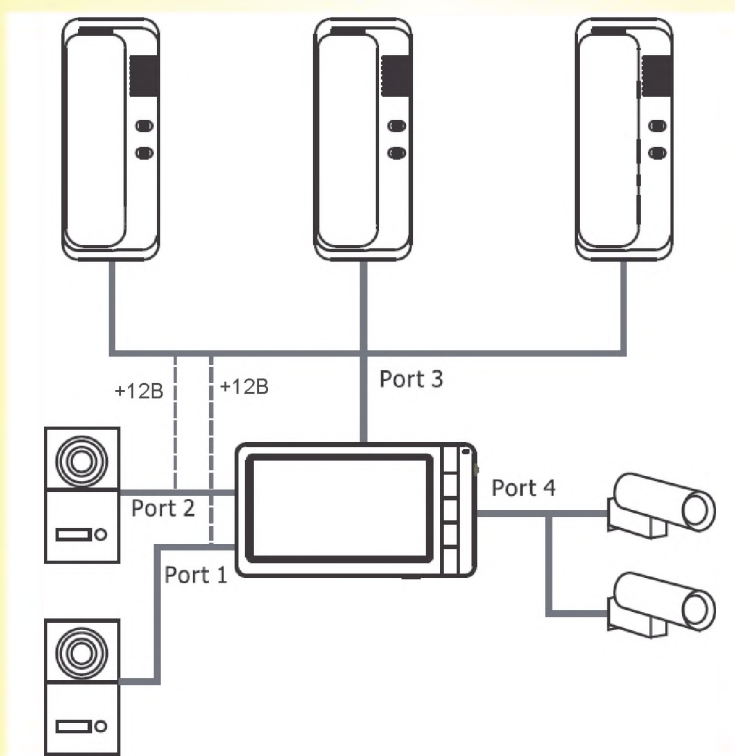

Функции и названия элементов

Трубка

Изображение платы трубки

№	Элемент	Функция
1	Кнопка открывания замка	Открывание замка
2	Кнопка вызова	Вызов безадресного интеркома (только при внешнем БП), регулировка громкости. См. параграф «Использование трубки»
3	Трубка	
4	Переключатели адреса	Установка адреса «Комната 1,2,3,4»
5	Регулятор громкости динамика	
6	Коннектор питания и колодка подключения	
7	Светодиод	Индикатор вызова

Варианты подключения

1. Подключение к монитору без использования блока питания

2. Подключение к монитору с использованием блока питания (блок питания приобретается отдельно)

Примечание: При питании трубки от внешнего блока питания, подключение питания может осуществляться через коннектор питания или через клеммную колодку.

VCC1 или VCC 2 – +10... 15В

GND – общий провод (минус питания)

Варианты структурных схем

1. Подключение трех аудиотрубок с блоком питания к одному монитору (блок питания приобретается отдельно)

2. Подключение трех аудиотрубок без блока питания к одному монитору

Установка адреса трубки

Для установки адреса трубки используйте следующую таблицу:

SW1	1	2
Комната 1	ON	ON
Комната 2	ON	OFF
Комната 3	OFF	ON
Комната 4	OFF	OFF

Примечание:

Положение ON – переключатель поднят вверх