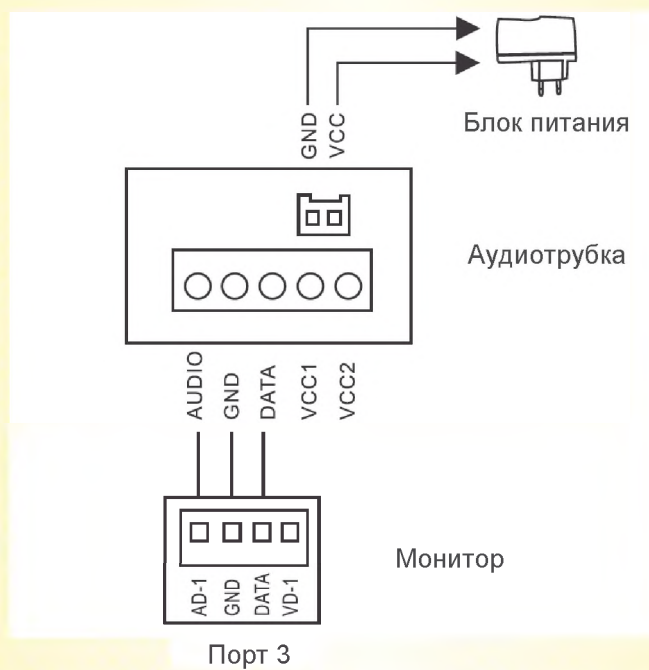

* Производитель не несет ответственности за любой вред, нанесенный вследствие неправильного использования изделия.

Оглавление

Функции и названия элементов	1
Варианты подключения	2
Варианты структурных схем	3
Установка адреса трубки	4
Использование трубки	5
Характеристики	5

Функции и названия элементов

Трубка

Изображение платы трубки

№	Элемент	Функция
1	Кнопка открывания замка	Открывание замка
2	Кнопка вызова	Вызов безадресного интеркома (только при внешнем БП), регулировка громкости. См. параграф «Использование трубки»
3	Трубка	
4	Переключатели адреса	Установка адреса «Комната 1,2,3,4»
5	Регулятор громкости динамика	
6	Коннектор питания и колодка подключения	
7	Светодиод	Индикатор вызова

Варианты подключения

1. Подключение к монитору без использования блока питания

2. Подключение к монитору с использованием блока питания (блок питания приобретается отдельно)

Примечание: При питании трубки от внешнего блока питания, подключение питания может осуществляться через коннектор питания или через клеммную колодку.

VCC1 или VCC 2 – +10... 15В

GND – общий провод (минус питания)

Варианты структурных схем

1. Подключение трех аудиотрубок с блоком питания к одному монитору (блок питания приобретается отдельно)

2. Подключение трех аудиотрубок без блока питания к одному монитору