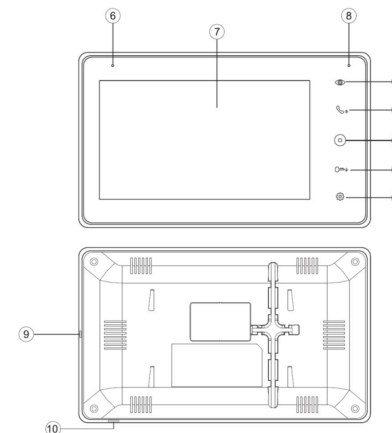

### 1. Название компонентов и их функции

№	Название	Назначение
1	Кнопка просмотра	Вход в режим просмотра видео от вызывных панелей и камер.
2	Кнопка ответа на вызов	Ответ на входящий вызов/В режиме навигации по меню: вверх или влево
3	Кнопка «Назад»	Возврат к предыдущему пункту меню/Отмена команды/Прекратить разговор.
4	Кнопка открывания замка	Для подачи команды на открывание электрозамка или ворот (длинное нажатие). В режиме навигации по меню: вниз или вправо.
5	Кнопка меню настроек	Вход в меню настроек/Сделать фото/Снять видео/Подтвердить значение в меню
6	Микрофон	
7	Дисплей	Для отображения видео от панелей и камер. 1024x600
8	Индикатор питания	Отображает наличие питания, мигает при наличии новых записей
9	Выключатель питания	Включение/выключение питания монитора
10	Слот SD карты	Для установки SD карты