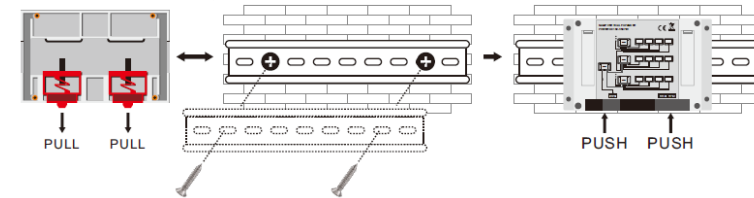

## Схемы подключения

## Установка

### 1. Накладная установка

Закрепите изделие на основании, используя крепеж и дюбели из комплекта поставки.

### 2. Установка на DIN рейку

Закрепите DIN рейку на стене

Вытяните фиксаторы коммутатора и установите его на DIN рейку

Зафиксируйте коммутатор на DIN рейке нажатием на фиксаторы