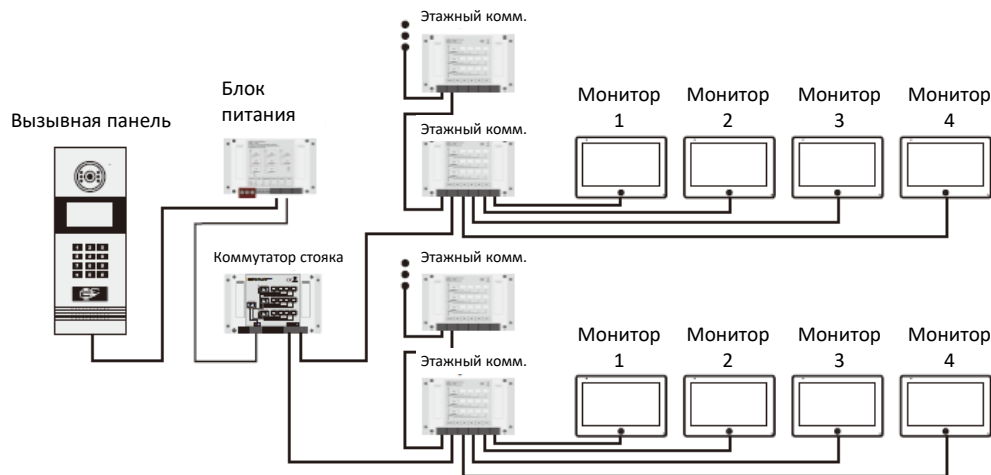

2. В системе с одной вызывной панелью