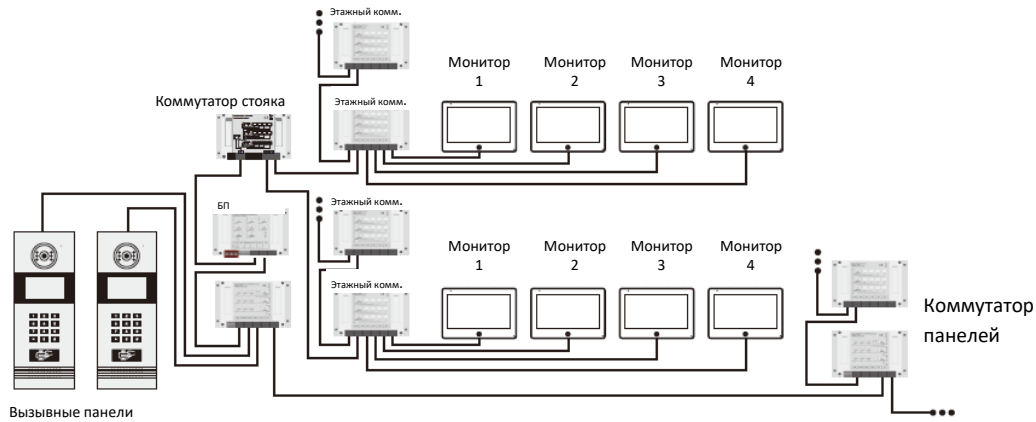

Схемы подключения

1. В системе с несколькими вызывными панелями