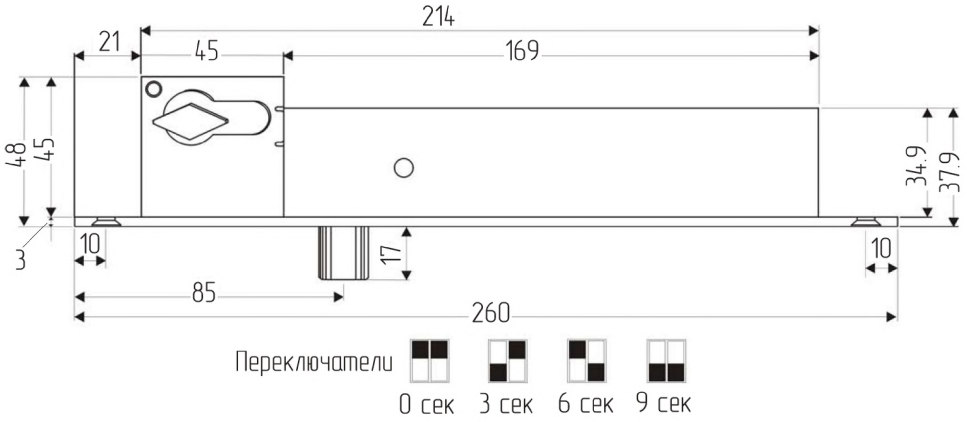

ГАБАРИТНЫЕ РАЗМЕРЫ