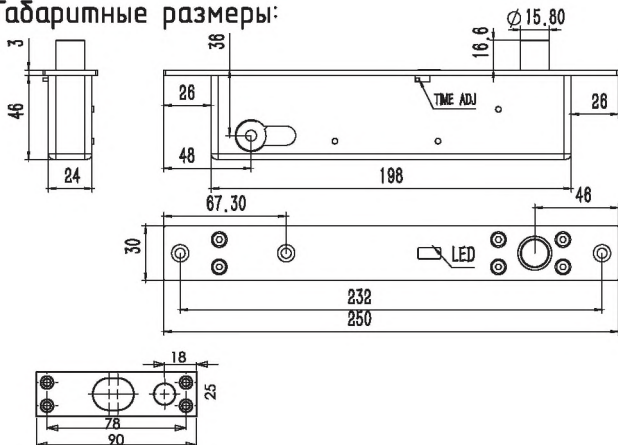

Габаритные размеры:

Гарантийные обязательства:

Предприятие-изготовитель гарантирует соответствие замка заявленным характеристикам при соблюдении потребителем условий транспортирования, хранения, установки и эксплуатации.

Срок гарантии устанавливается 12 месяцев с момента (даты) ввода в эксплуатацию или даты продажи замка.

Гарантия не распространяется на замки, имеющие внешние повреждения корпуса и следы вмешательства в конструкцию.

ОТМЕТКИ ПРОДАВЦА

Продавец _____

Дата продажи «___» _____ 20__ г.

м.п.

ОТМЕТКИ О ВВОДЕ В ЭКСПЛУАТАЦИЮ

Монтажная организация _____

Дата ввода в эксплуатацию «___» _____ 20__ г.

м.п.