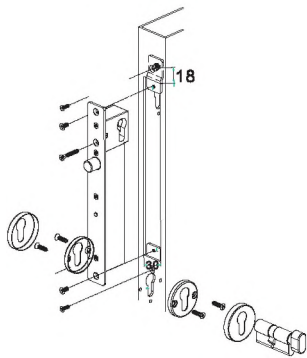

Инструкция по установке:

1. Поместите шаблон корпуса замка на центральную линию двери (дверной рамы)
2. Сделайте отверстия для замка и ответной планки
3. Зафиксируйте монтажную пластину (для полой металлической двери)
4. Подключите провода
5. Установите замок и ответную планку
6. Установите декоративную накладку на замок
7. Проверьте правильность работы

Схема установки: