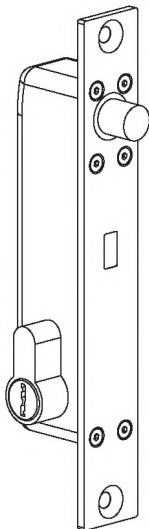

Россия +7(495)268-04-70

Казахстан +7(7172)727-132

Киргизия +996(312)96-26-47

ЭЛЕКТРОМЕХАНИЧЕСКИЙ СОЛЕНОИДНЫЙ ЗАМОК (серия 400)

Технические характеристики:

Напряжение питания:	12VDC
Потребляемый ток (12VDC):	1А – при срабатывании 200mA ±10% – режим ожидания
Установочные размеры (мм)	250 x 30 x 51
Размеры декоративной накладки (мм):	250 x 30 x 0.7
Размеры ответной планки (мм):	90 x 25 x 3
Рабочая температура:	-10°C ~ +50°C
Таймер автоматического запираения:	0 / 3 / 6 секунд
Замок оснащен встроенным датчиком положения двери (НО)	
Режим работы светового индикатора:	Красный – замок открыт; Синий – замок закрыт

Инструкция по установке:

1. Поместите шаблон корпуса замка на центральную линию двери (дверной рамы)
2. Сделайте отверстия для замка и ответной планки
3. Зафиксируйте монтажную пластину (для полой металлической двери)
4. Подключите провода
5. Установите замок и ответную планку
6. Установите декоративную накладку на замок
7. Проверьте правильность работы